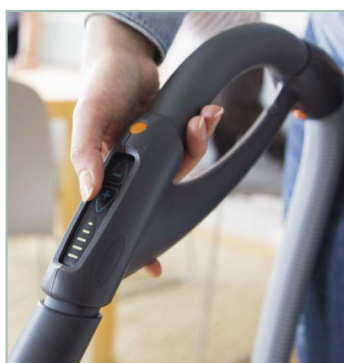

## Centrale d'aspiration GA 550 Radio

- Pour maison individuelle, neuf et rénovation.
- Logement de surface jusqu'à 550 m<sup>2</sup>
- Fonctionnement sans fil, avec un système radio

#### Système de commande à la poignée

La poignée de commande a une fonction d'émetteur, un contrôle de puissance et un indicateur de service, ce qui rend l'aspiration très confortable. Elle permet en outre un démarrage de la centrale en douceur avec le système "soft ans start". Lors de la première utilisation, il faut appareiller la poignée avec la centrale.