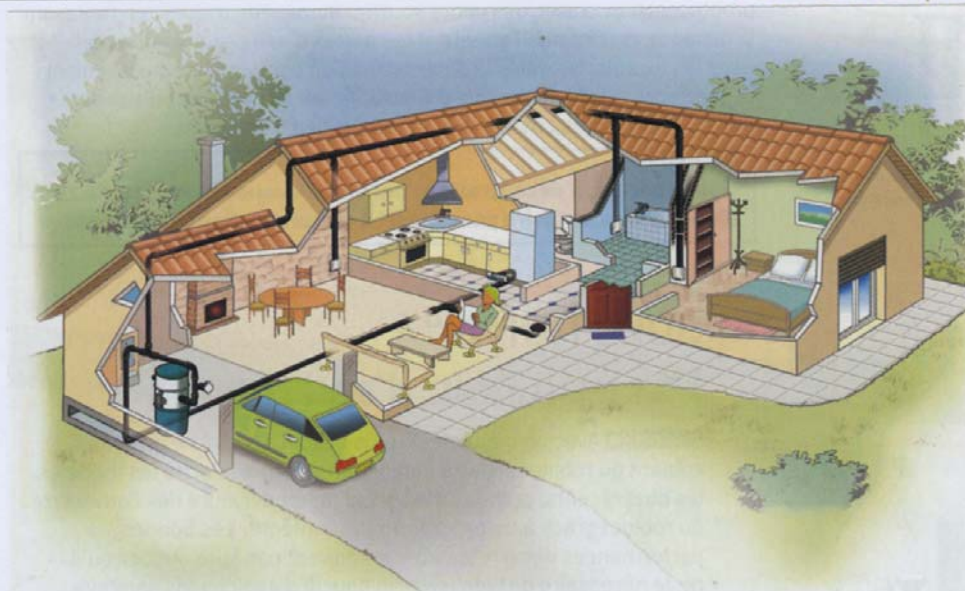

PROJET CONSTRUCTION MAISON

DECEMBRE 2007

Position
de l'article

n° 04 Rubrique : EQUIPEMENT ET CONFORT

Diffusion : 55 000 Périodicité : Trimestrielle

Audience : 150 000 Pages : 38

Couv.

Recto

Verso

andré sudrie
relations presse

ASPIRATION CENTRALISÉE XXL

La centrale Ga 200 est appropriée pour une large gamme d'habitations allant de 100 à 250 m². Son nouveau moteur Thru Flow génère suffisamment d'efficacité d'aspiration pour garder la même puissance jusqu'à 55 m de la centrale à la prise la plus éloignée. Elle est équipée d'un refoulement pour évacuer vers l'extérieur acariens et allergènes.